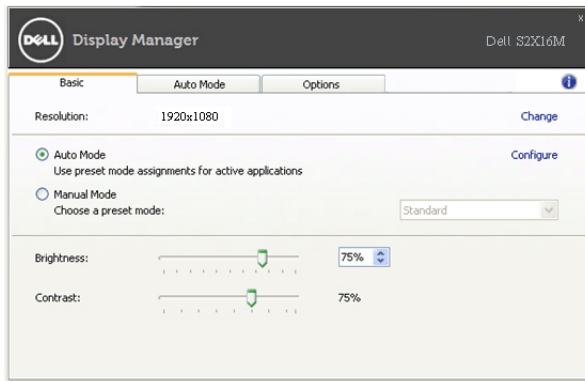

## ภาพรวม

Dell Display Manager เป็นแอปพลิเคชันบน Windows ที่ใช้เพื่อจัดการกับมอนิเตอร์หนึ่งเครื่องหรือมอนิเตอร์ที่จัดไว้เป็นกลุ่ม แอปพลิเคชันจะอนุญาตให้ทำการปรับแต่งภาพที่แสดงบนหน้าจอแบบแมนวอล กำหนดการตั้งค่าอัตโนมัติ จัดการกับการใช้พลังงาน จัดการหน้าต่าง การหมุนภาพ และคุณสมบัติอื่นๆ ของ Dell แต่ละรุ่น Dell Display Manager จะรันเมื่อเครื่องเริ่มทำงาน และจะมีไอคอนอยู่ในถาดแสดงการแจ้งเตือน จะรันเมื่อเครื่องเริ่มทำงาน และจะมีไอคอนอยู่ในถาดแสดงการแจ้งเตือน ข้อมูลเกี่ยวกับจอมอนิเตอร์ที่เชื่อมต่ออยู่กับเครื่องจะแสดงให้ดูได้เสมอเมื่อเลื่อนเมาส์ไปยังถาดแสดงการแจ้งเตือน

## การตั้งค่าฟังก์ชันการแสดงผลพื้นฐาน

โหมดพีรีเซตสำหรับจอภาพบางรุ่นนั้นสามารถนำไปใช้ได้ด้วยตนเองโดยใช้เมนูที่อยู่ในแถบ Basic (พื้นฐาน) หรือสามารถเปิดใช้งานโหมดอัตโนมัติก็ได้เช่นกัน

โหมดอัตโนมัติเป็นผลจากพีรีเซตโหมดที่เลือกไว้ถูกนำมาใช้โดยอัตโนมัติเมื่อแอปพลิเคชันที่ระบุทำงาน จะปรากฏข้อความบนหน้าจอแสดงโหมดพีรีเซตเมื่อใดก็ตามที่มีการเปลี่ยนแปลง

ความสว่างและคอนทราสต์ของจอภาพที่เลือกนั้นยังสามารถปรับแต่งได้โดยตรงจากแถบ Basic (พื้นฐาน) อีกด้วย