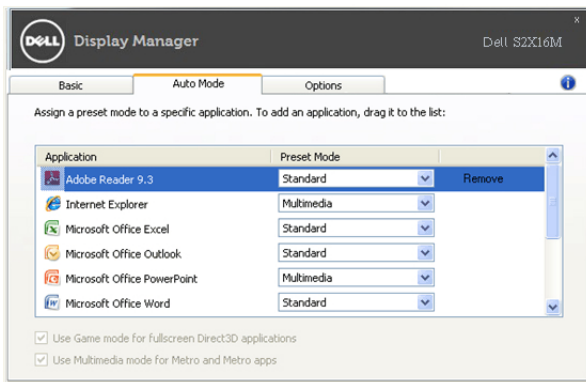

การกำหนดโหมดพีซีให้กับแอปพลิเคชัน

แท็บโหมดอัตโนมัติอนุญาตให้กำหนดค่าโหมดพีซีให้กับแอปพลิเคชันที่ระบุและนำมาใช้โดยอัตโนมัติได้

เมื่อเปิดใช้งานโหมดอัตโนมัติ Dell Display Manager

จะสลับไปใช้โหมดพีซีที่กำหนดไว้เมื่อใดก็ตามที่แอปพลิเคชันที่กำหนดถูกเปิดใช้งาน

โหมดพีซีที่กำหนดไปยังแอปพลิเคชันที่จำเพาะอาจเป็นเช่นเดียวกับบนจอภาพที่เชื่อมต่อไว้หรืออาจแตกต่างกันไปในจอภาพแต่ละจอ

Dell Display Manager ได้ถูกกำหนดค่าไว้สำหรับแอปพลิเคชันยอดนิยมมากมาย

เพื่อเพิ่มแอปพลิเคชันใหม่ลงในรายการที่กำหนด เพียงแค่ลากแอปพลิเคชันนั้นจากเดสก์ทอป เมนูเริ่มต้นของ Windows หรือที่อื่นๆ แล้ววางบนรายการปัจจุบัน

หมายเหตุ: การกำหนดค่าโหมดพีซีให้กับแบตเตอรี่, สตรีมมิ่ง และโหนดเคอร์ รวมถึงไฟล์ที่ไม่สามารถรันได้ เช่นไฟล์ zip หรือไฟล์ที่บีบอัดไว้ไม่ได้รับการสนับสนุนและจะไม่เกิดผลใดๆ

นอกจากนี้ยังมีตัวเลือกในการเปิดใช้งานที่จะทำให้โหมดพีซี "Game (เกม)" สามารถใช้ได้ทุกเมื่อที่แอปพลิเคชัน Direct3D ถูกเรียกใช้ให้ทำงานเต็มจอบนจอภาพ เพื่อยกเลิกการทำงานในเกมแต่ละเกม หากมีการเปิดใช้งาน ให้เพิ่มเกมเหล่านั้นไปยังรายการกำหนดการทำงานที่มีโหมดพีซีแตกต่างกัน พีซีซีของแอปพลิเคชันต่างๆ ในรายการกำหนดการทำงานนั้นจะใช้สิทธิการทำงานเหนือกว่าการตั้งค่า Direct3D ทั่วไป